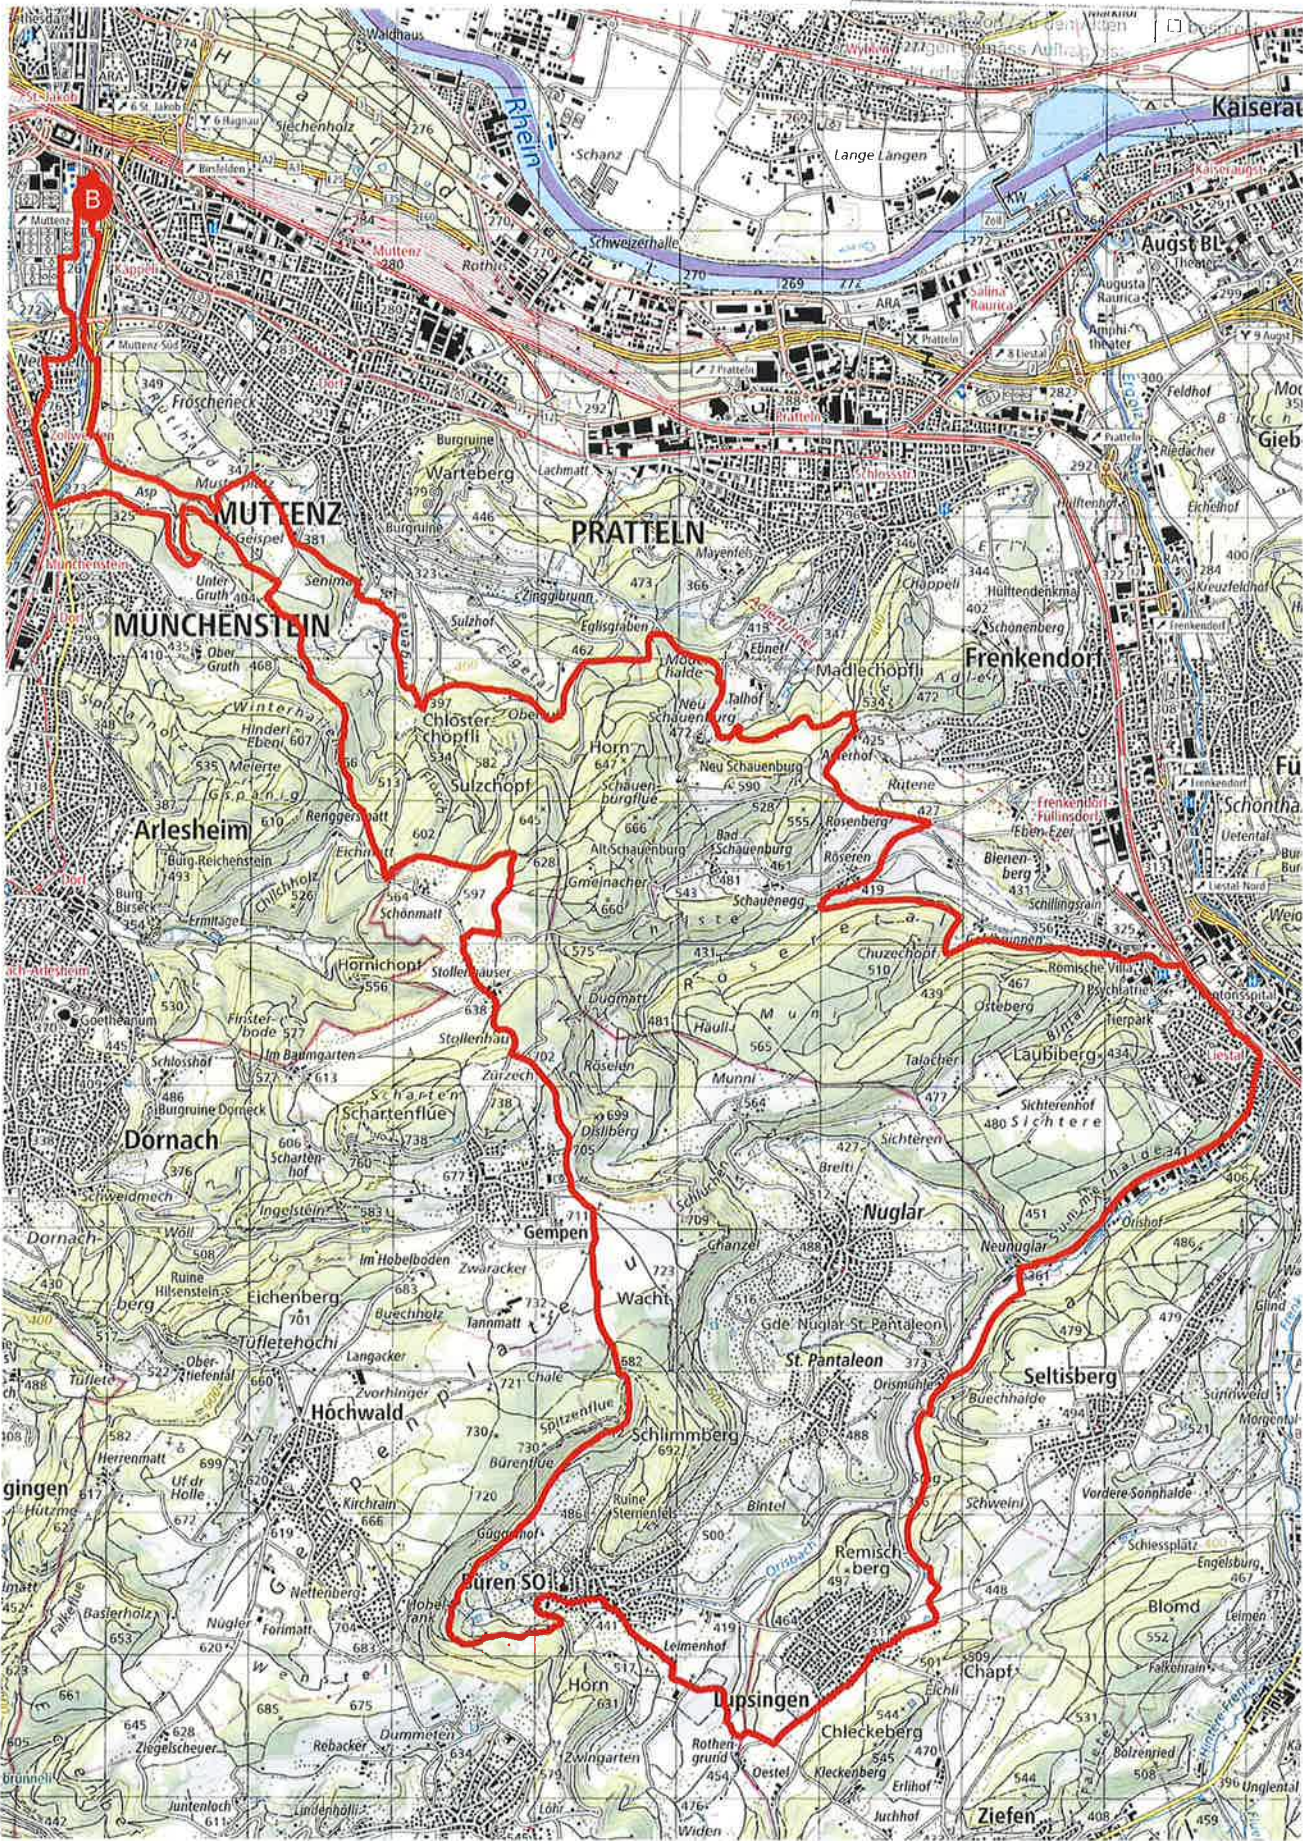

Schweiz
Schweizer
Waldweg

amt für Wald und Wild beider Basel
 meu rus bag eta haf bim brj com dad gaf het huk
 sar sih fil lam lau pac pol rol ses sug zod

Geodaten © swisstopo
 1km
 Massstab 1:50'000

Partner
 SchweizMobil:

 Schweizerische Eidgenossenschaft
 Confédération suisse
 Confederazione Svizzera
 Confederaziun svizra

 Schweiz. 

Geodaten © swisstopo
 2km
 Massstab 1:100'000