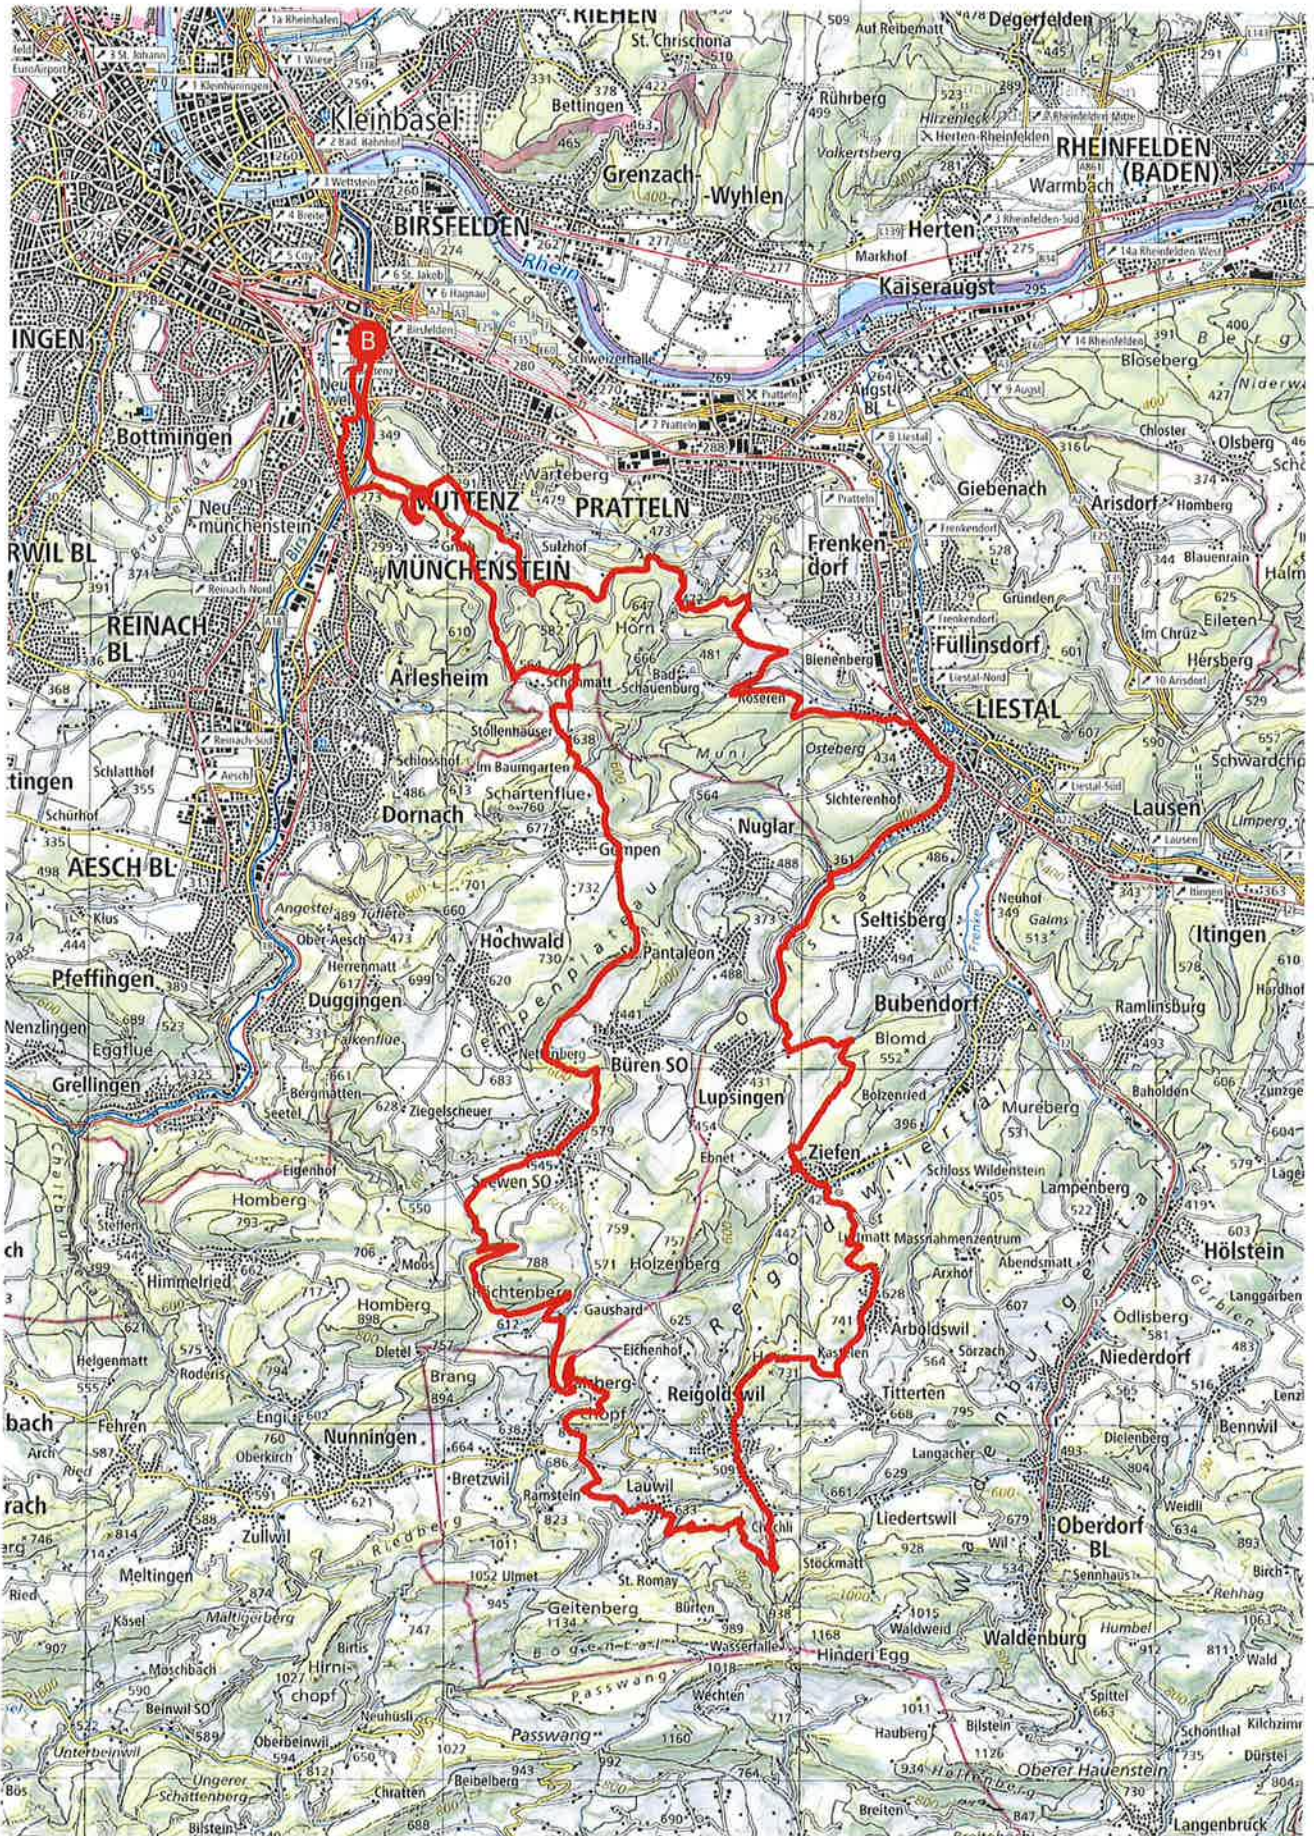

Schweiz
Schweizer
Waldweg

amt für Wald und Wild beider Basel
 meu rus bag eta haf bim brj com dad gaf het huk
 sar sih fil lam lau pac pol rol ses sug zod

Geodaten © swisstopo
 1km
 Massstab 1:50'000

Partner
 SchweizMobil:

 Schweizerische Eidgenossenschaft
 Confédération suisse
 Confederazione Svizzera
 Confederaziun svizra

 Schweiz. 

Geodaten © swisstopo
 2km
 Massstab 1:100'000