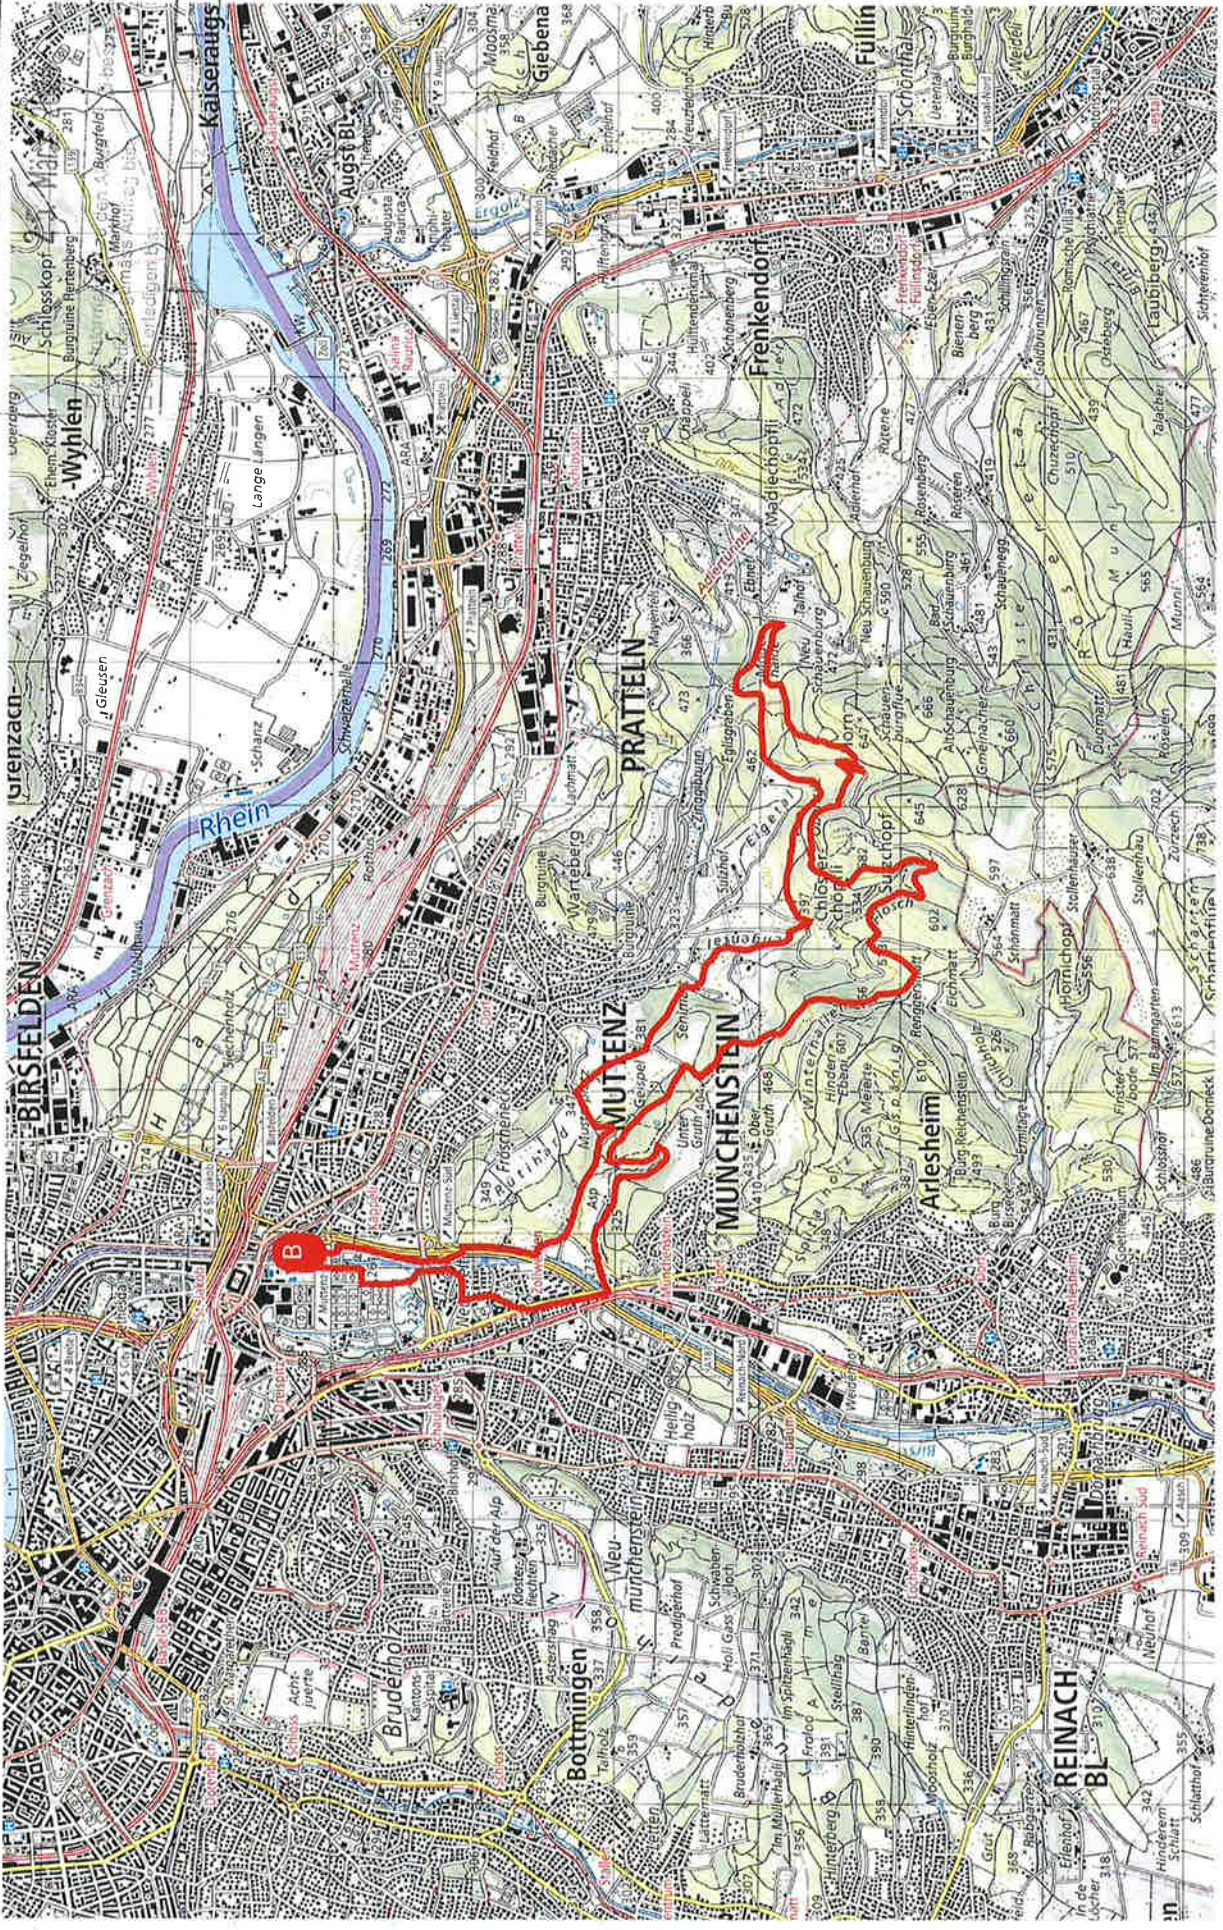

Amst für Wald und Wild heider Basel

hier rus
 bag eta
 ser sth
 fii lam
 fan pac pol
 rei ses sug zed

Partner
SchweizMobil:

Schweizerische Eidgenossenschaft
Confédération suisse
Confederazione Svizzera
Confederaziun svizra

Schweiz
Schweizer
Waldweg

amt für Wald und Wild beider Basel
 meu rus bag eta haf bim brj com dad gaf het huk
 sar sih fil lam lau pac pol rol ses sug zod

Geodaten © swisstopo
 1km
 Massstab 1:50'000

Partner
 SchweizMobil:

 Schweizerische Eidgenossenschaft
 Confédération suisse
 Confederazione Svizzera
 Confederaziun svizra

 Schweiz. 

Geodaten © swisstopo
 2km
 Massstab 1:100'000